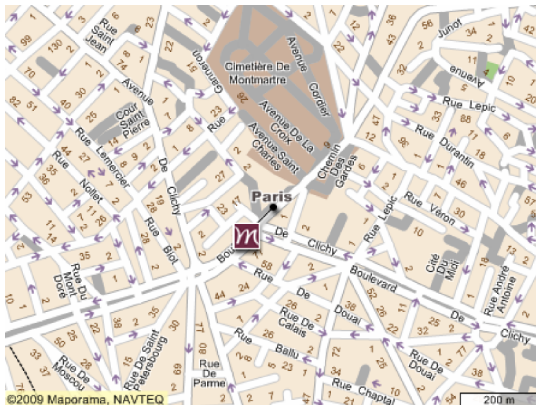

MERCURE PARIS MONTMARTRE
HÔTEL MILIEU DE GAMME

Toutes les photos et vidéos

Informations pratiques

Nombre de chambres: 305
Localisation de l'hôtel: Centre ville
Point d'intérêt principal: MONTMARTRE (0.50 km)

à partir de:
109.00 €¹
Meilleur prix garanti

Localisation et accès

MERCURE PARIS MONTMARTRE :Prendre le périphérique Ouest, sortir Porte de Clichy. Ensuite suivre l'Avenue de la Porte de Clichy qui arrive dans l'avenue de Clichy et aller jusqu'à la place de Clichy. Tourner à gauche dans le boulevard de Clichy. Remonter sur votre gauche la rue Caulaincourt.

Accès en transport en commun

	Ligne	Station
Métro	13, 2	PLACE DE CLICHY
	54	PLACE DE CLICHY
Bus	95	RUE CAULAINCOURT
	80	RUE CAULAINCOURT

Gare

PARIS NORD (1.00 km / 0.63 mi)
PARIS ST LAZARE (1.00 km / 0.63 mi)