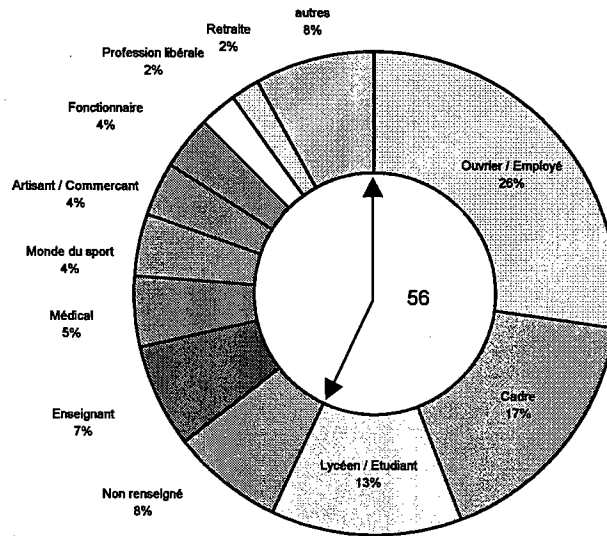

LICENCIES F.F.V.L. Professions, Nationalités

Sur 31 940 licenciés, il y en a 1980
renseigné comme étant d'origine

Nationalité du licencié	nb
BELGE	726
ANGLAISE	361
HOLLANDAISE	163
ALLEMANDE	127
SUISSE	116
ITALIENNE	81
ESPAGNOLE	44
PORTUGAISE	42
AMERICAINE	39
autre	281
	1 980