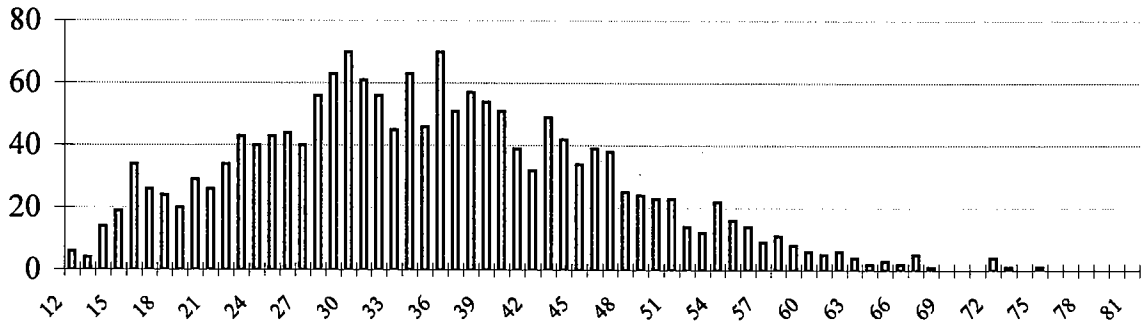

ages	Delta	Parapente	Cerf-Volant	Kite
47	83	489	38	56
48	62	428	25	48
49	63	380	24	34
50	57	344	23	43
51	49	368	23	36
52	41	317	14	18
53	42	302	12	28
54	40	301	22	25
55	34	297	16	17
56	39	214	14	11
57	24	147	9	15
58	20	152	11	10
59	14	130	8	9
60	4	107	6	12
61	13	92	5	4
62	7	70	6	2
63	10	53	4	5
64	10	65	2	2
65	12	63	3	3
66	13	42	2	1
67	3	34	5	2
68	6	40	1	
69	1	23		
70	6	18		1
71	5	22		1
72	3	9	4	
73	3	10	1	
74		7		1
75		3	1	
76		1		
77		1		
78		2		
79		1		
80	1	2		
81	1	1		
	2 103	22 003	1 708	5 402

	31 216
autre	158
non volant	143
non renseigné	3 242
Total	34 759

STATISTIQUES F.F.V.L. PRATIQUES 2002

PRATIQUANTS DELTA PAR AGE

PRATIQUANTS PARAPENTE PAR AGE

PRATIQUANTS CERF-VOLISTES PAR AGE

PRATIQUANTS KITE PAR AGE

REPARTITION DES LICENCES PAR SEXE ET PAR ACTIVITE

Licence/Pratique	HOMMES					
	Delta	Parapente	Cerf-Volant	Kite	autre	
Cerf-Volant			349	16		365
Cerf-Volant de traction	6	77	406	3931	3	4423
complément	52	372	40	33	21	518
Elèves	315	8413	181	278	6	9193
Volant	1592	9586	478	487	122	12265
Total	1965	18448	1454	4745	152	26764
					Non Volant	188
					non renseigné	2682
						29634