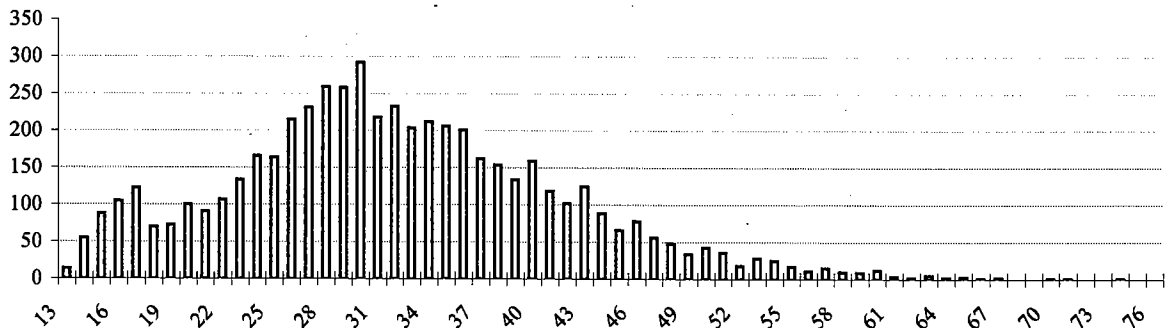

ages	Delta	Parapente	Cerf-Volant	Kite
47	83	489	38	56
48	62	428	25	48
49	63	380	24	34
50	57	344	23	43
51	49	368	23	36
52	41	317	14	18
53	42	302	12	28
54	40	301	22	25
55	34	297	16	17
56	39	214	14	11
57	24	147	9	15
58	20	152	11	10
59	14	130	8	9
60	4	107	6	12
61	13	92	5	4
62	7	70	6	2
63	10	53	4	5
64	10	65	2	2
65	12	63	3	3
66	13	42	2	1
67	3	34	5	2
68	6	40	1	
69	1	23		
70	6	18		1
71	5	22		1
72	3	9	4	
73	3	10	1	
74		7		1
75		3	1	
76		1		
77		1		
78		2		
79		1		
80	1	2		
81	1	1		
	2 103	22 003	1 708	5 402

	31 216
autre	158
non volant	143
non renseigné	3 242
Total	34 759

STATISTIQUES F.F.V.L. PRATIQUES 2002

PRATIQUANTS DELTA PAR AGE

PRATIQUANTS PARAPENTE PAR AGE

PRATIQUANTS CERF-VOLISTES PAR AGE

PRATIQUANTS KITE PAR AGE