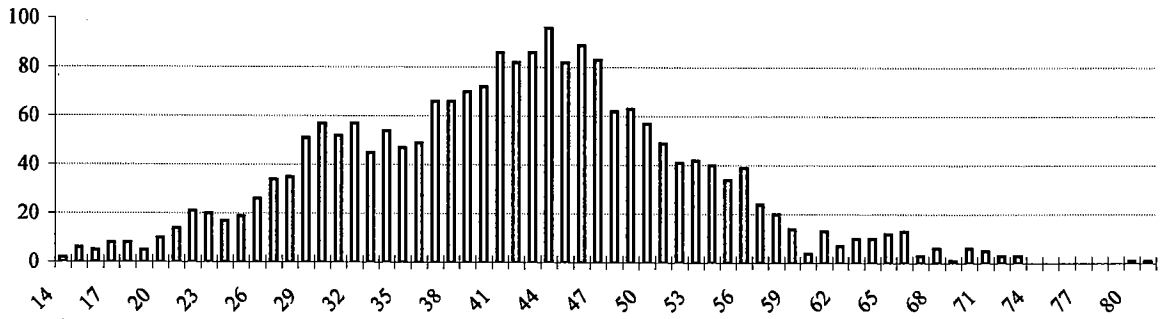

STATISTIQUES F.F.V.L. PRATIQUES 2002

PRATIQUANTS DELTA PAR AGE