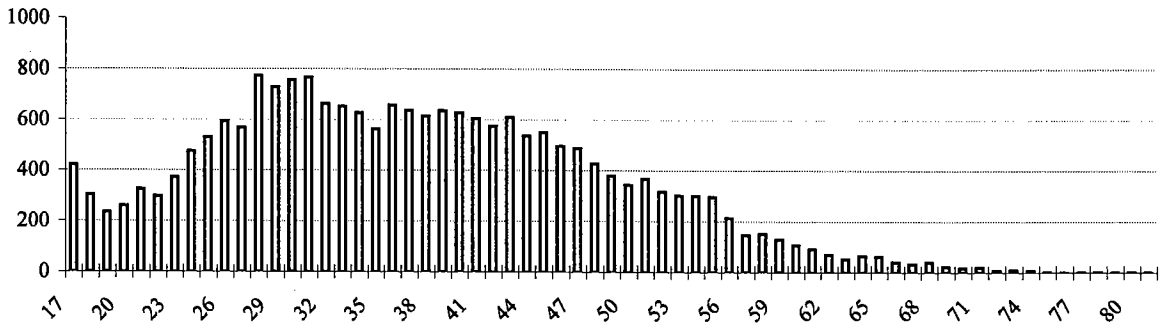

ages	Delta	Parapente	Cerf-Volant	Kite
47	83	489	38	56
48	62	428	25	48
49	63	380	24	34
50	57	344	23	43
51	49	368	23	36
52	41	317	14	18
53	42	302	12	28
54	40	301	22	25
55	34	297	16	17
56	39	214	14	11
57	24	147	9	15
58	20	152	11	10
59	14	130	8	9
60	4	107	6	12
61	13	92	5	4
62	7	70	6	2
63	10	53	4	5
64	10	65	2	2
65	12	63	3	3
66	13	42	2	1
67	3	34	5	2
68	6	40	1	
69	1	23		
70	6	18		1
71	5	22		1
72	3	9	4	
73	3	10	1	
74		7		1
75		3	1	
76		1		
77		1		
78		2		
79		1		
80	1	2		
81	1	1		
	2 103	22 003	1 708	5 402

	31 216
autre	158
non volant	143
non renseigné	3 242
Total	34 759

STATISTIQUES F.F.V.L. PRATIQUES 2002

PRATIQUANTS DELTA PAR AGE

PRATIQUANTS PARAPENTE PAR AGE

PRATIQUANTS CERF-VOLISTES PAR AGE

PRATIQUANTS KITE PAR AGE