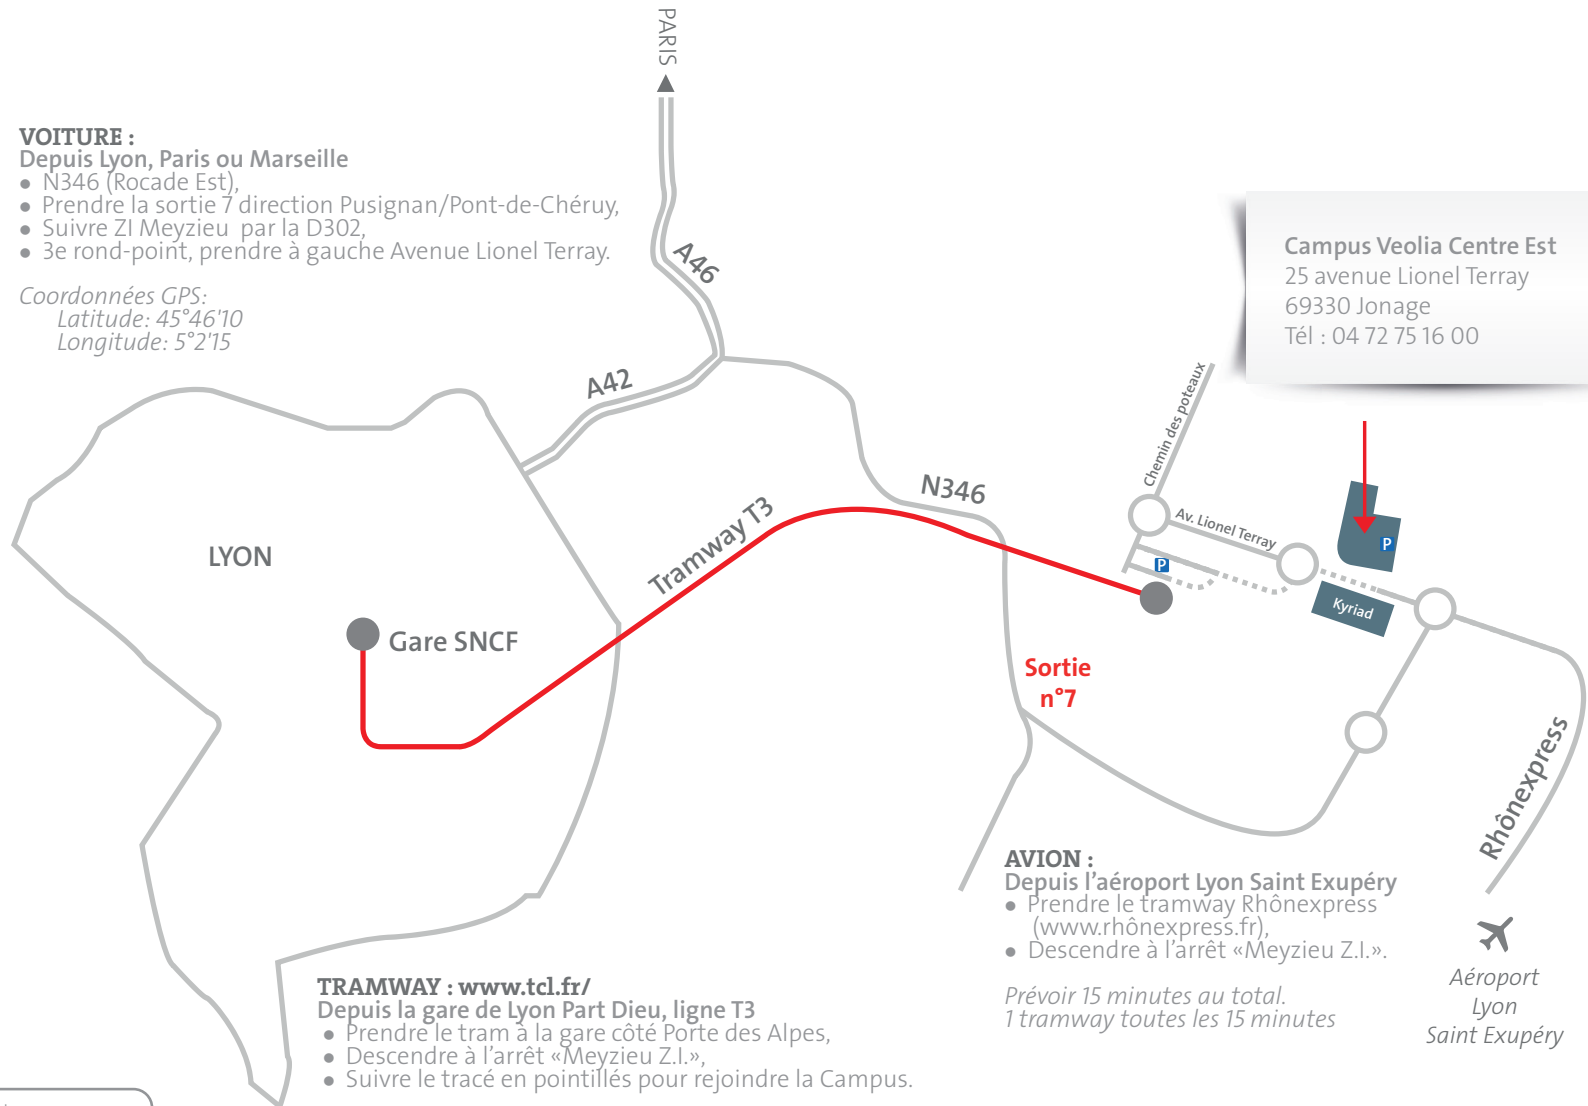

Situation du Campus Centre Est

VOITURE :

Depuis Lyon, Paris ou Marseille

- N346 (Rocade Est),
- Prendre la sortie 7 direction Pusignan/Pont-de-Chéruy,
- Suivre ZI Meyzieu par la D302,
- 3e rond-point, prendre à gauche Avenue Lionel Terray.

Coordonnées GPS:
Latitude: 45°46'10
Longitude: 5°2'15

Campus Veolia Centre Est
25 avenue Lionel Terray
69330 Jonage
Tél : 04 72 75 16 00

TRAMWAY : www.tcl.fr/

Depuis la gare de Lyon Part Dieu, ligne T3

- Prendre le tram à la gare côté Porte des Alpes,
- Descendre à l'arrêt «Meyzieu Z.I.»,
- Suivre le tracé en pointillés pour rejoindre la Campus.

Prévoir 30 minutes au total
1 tramway toutes les 7 minutes en heure de pointe

AVION :

Depuis l'aéroport Lyon Saint Exupéry

- Prendre le tramway Rhônexpress (www.rhônexpress.fr),
- Descendre à l'arrêt «Meyzieu Z.I.».

Prévoir 15 minutes au total.
1 tramway toutes les 15 minutes

Aéroport
Lyon
Saint Exupéry