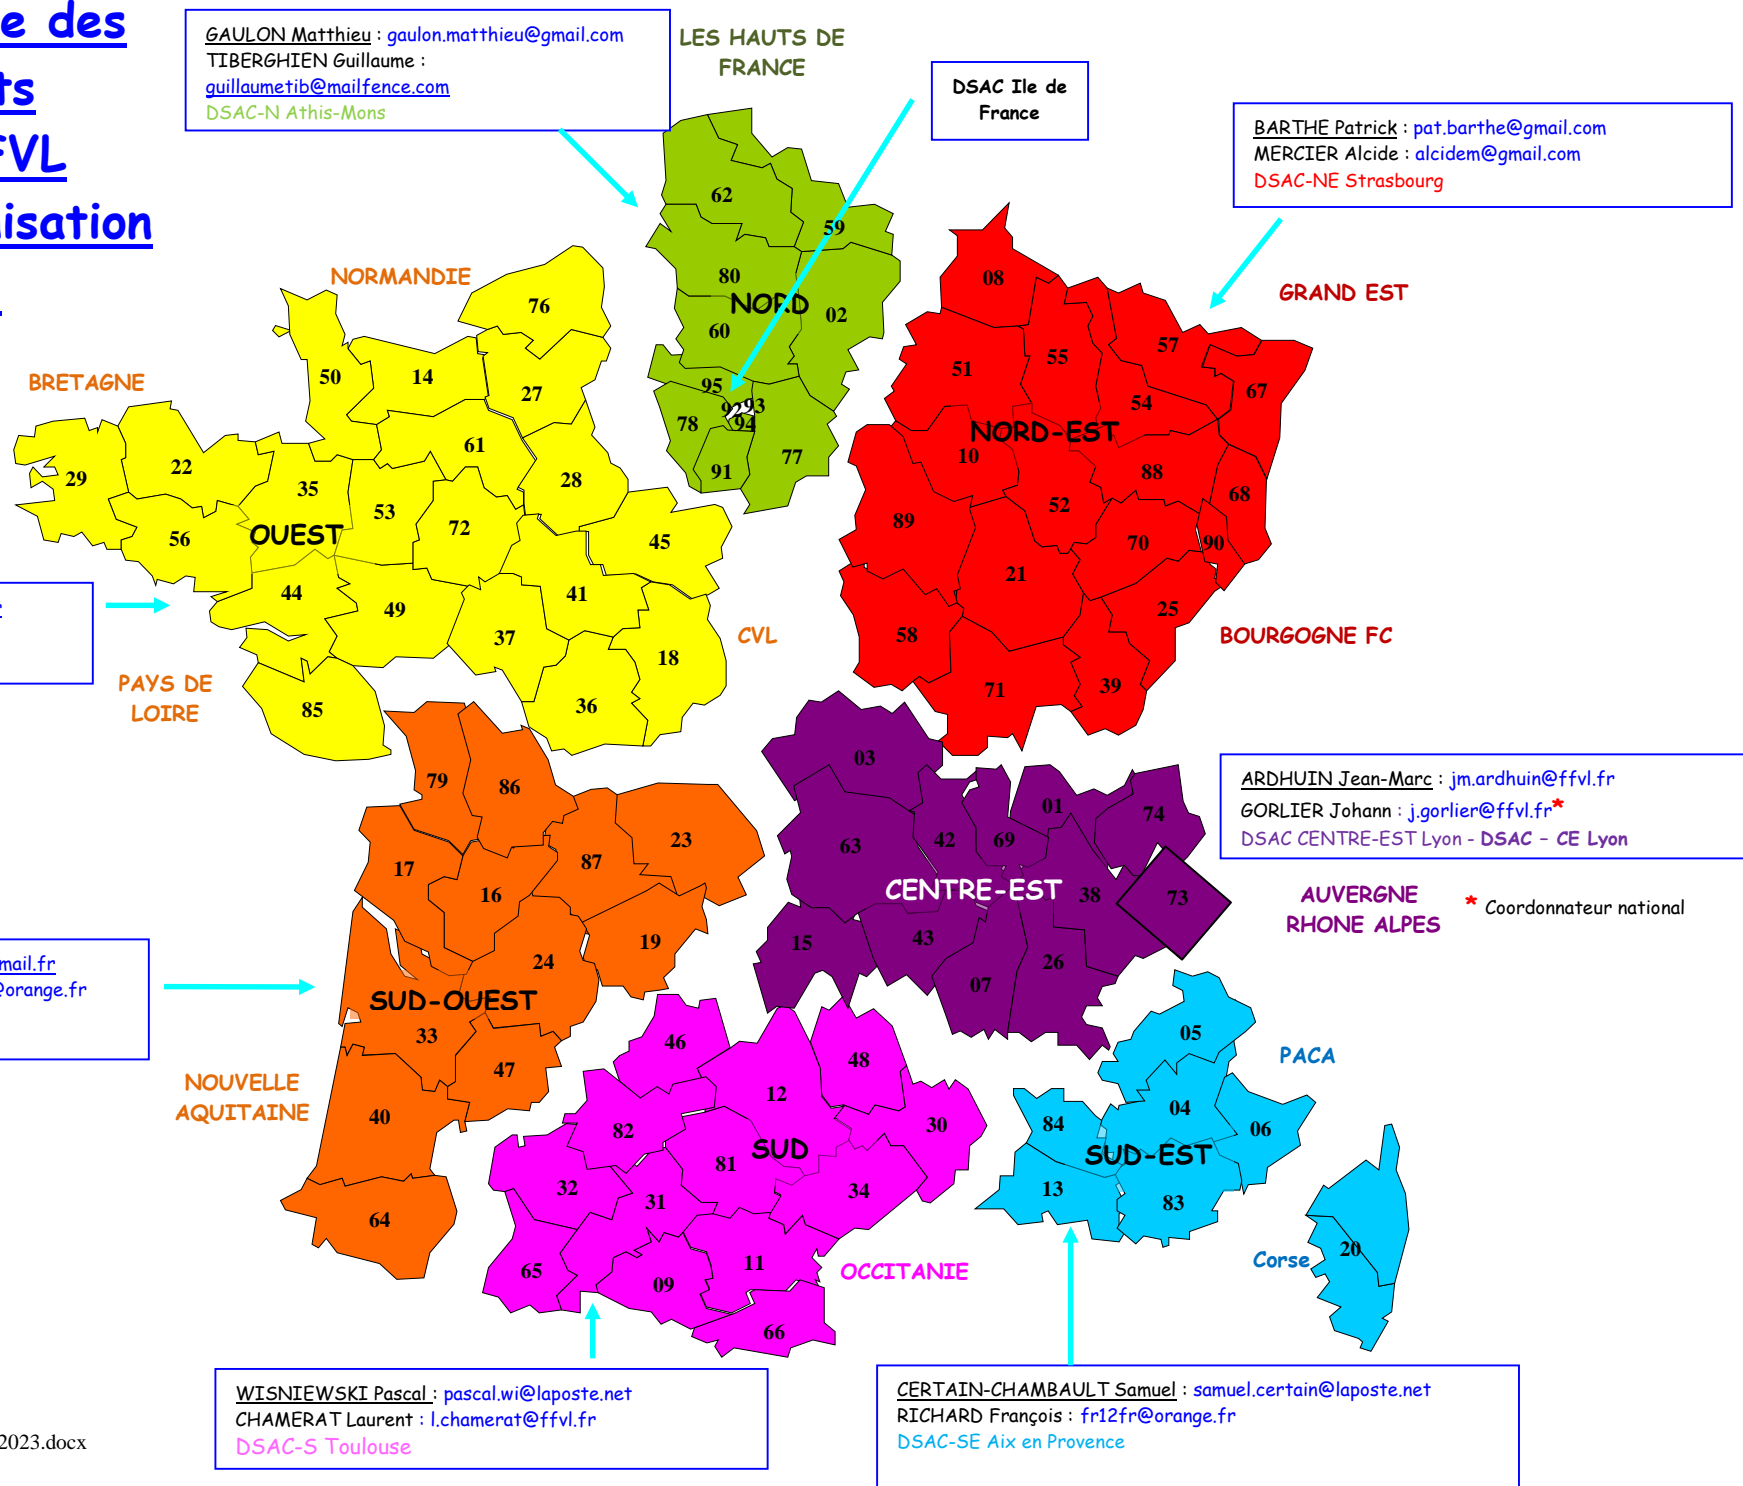

CARTE de France des Représentants CCRAGALS FFVL

DSAC IR - Organisation territoriale

LEGENDE : le nom des coordonnateurs FFVL aux CCRAGALS est souligné

OUEST

BRETAGNE : 22 - 29 - 35 - 56
NORMANDIE : 14 - 27 - 50 - 61 - 76
CENTRE VAL DE LOIRE : 18 - 28 - 36 - 37 - 41 - 45
PAYS DE LOIRE : 44 - 49 - 53 - 72 - 85

LUCAS Gérard : lucasgerard@wanadoo.fr
MOAL Patrick : pkml.lvlr@gmail.com

SUD - OUEST

NOUVELLE AQUITAINE : 16 - 17 - 24 - 33 - 40 - 47 - 64 - 79 - 86

DEPLANCHE Luc : luc.deplanche@hotmail.fr
CHAMERAT Laurent : l.chamemat@ffvl.fr

SUD

OCCITANIE : 09 - 11 - 12 - 30 - 31 - 32 - 34 - 46 - 48 - 65 - 66 - 81 - 82

WISNIEWSKI Pascal : pascal.wi@laposte.net
CHAMERAT Laurent : chamemat.ffvl@orange.fr

SUD - EST

PROVENCE ALPES COTE D'AZUR : 04 - 05 - 06 - 13 - 83 - 84
CORSE : 20A - 20B