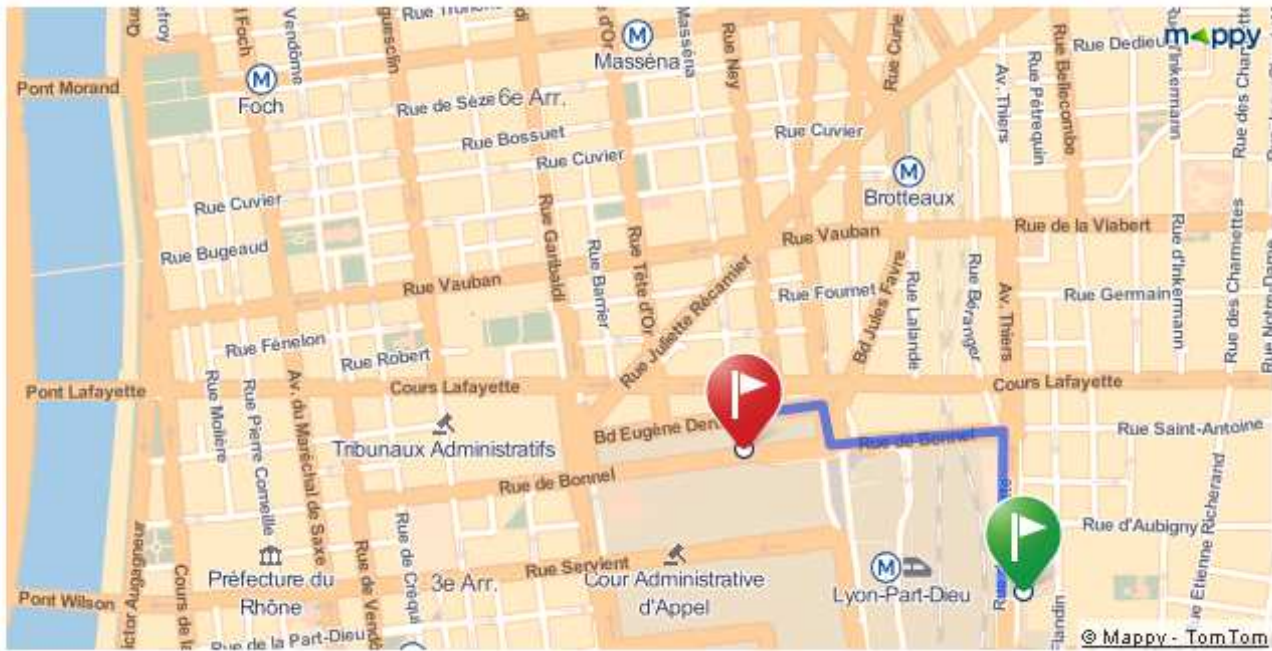

Lieu de la réunion : Tour de la caisse d'épargne

42 Boulevard Eugène Deruelle, Lyon

=> Gare SNCF – LYON PART DIEU

-  Prendre et continuer sur 15 m
-  Prendre à gauche **Rue de la Vilette** et continuer sur 280 m
-  Au rond-point **Rue de la Vilette**, prendre à gauche Rue de Bonnel et continuer sur 416 m
-  Prendre à gauche **Boulevard Eugène Deruelle** et continuer sur 167 m

Vous êtes arrivés !