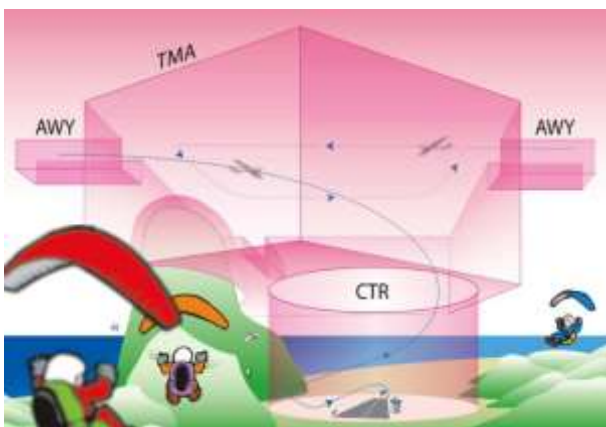

**Méfiance à la recrudescence des différentes activités
pendant l'été !**

En classe G = VOIR ET EVITER